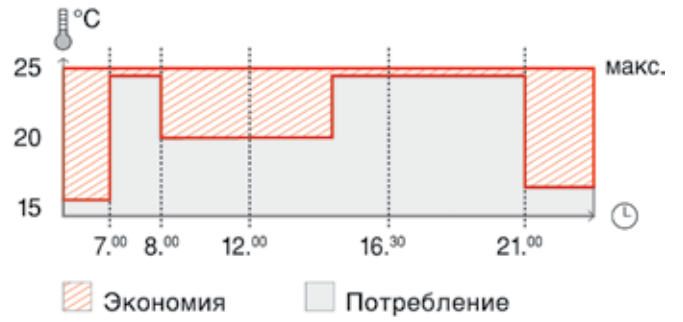

Экономия электроэнергии за счёт суточного регулирования.

Интеллектуальный термостат

Приводные элементы клапанов радиаторов являются активными компонентами системы управления температурой в каждом отдельном помещении. Приводы контролируют все клапаны соответствующих радиаторов. В них используется электрический сервопривод, открывающий или закрывающий клапаны отопления. Они работают тихо и обладают огромным ресурсом работы. Домашняя сеть ABB free@home® принимает во внимание мельчайшие нюансы окружающей обстановки, поддерживая идеальный климат у Вас в доме.

- Простота модернизации.
- Охлаждение или обогрев отключаются, если открыты окна.