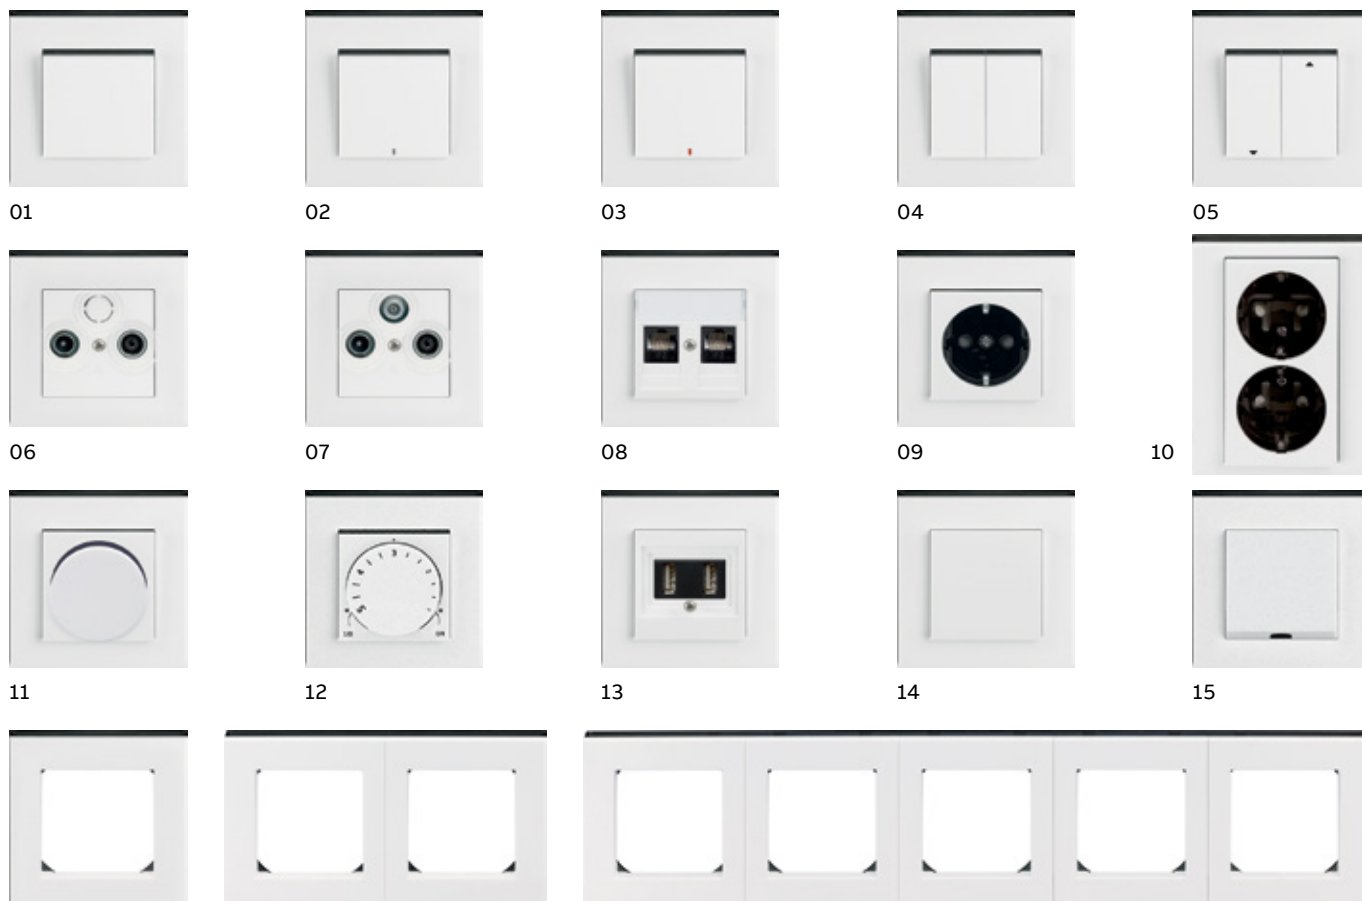

Стандартные механизмы Levit®

Базовый функционал серии имеет удобную комплектацию "2П" (механизм с накладкой; рамка) и индивидуальную упаковку.

16

Выключатели,
переключатели,
выключатели
кнопочные

- **01** Выключатель / Переключатель
- **02** Выключатель / Переключатель с ориентационной подсветкой
- **03** Переключатель с контрольной подсветкой
- **04** Выключатель / Переключатель двухклавишный
- **05** Выключатель жалюзи с фиксацией клавиш / без фиксации клавиш

Телекоммуникация

- **06** Розетка **TV-R**
- **07** Розетка **TV-R-SAT**
- **08** Розетка информационная **RJ45** (с одним и с двумя джеками)

Розетки

- **09** Розетка с заземлением с защитными шторками
- **10** Розетка двойная с заземлением с защитными шторками

Электроника

- **11** Светорегулятор поворотного-нажимного, **60-600Вт**
- **12** Терморегулятор универсальный поворотный, **16А**
- **13** **USB** зарядка, **1400 мА**

Заглушки,
рамки

- **14** Заглушка
- **15** Кабельный вывод
- **16** Рамки от одного до пяти постов*
  (универсальные для горизонтального и вертикального монтажа)

* Подходят для стандартных механизмов серии Levit® (50x50)