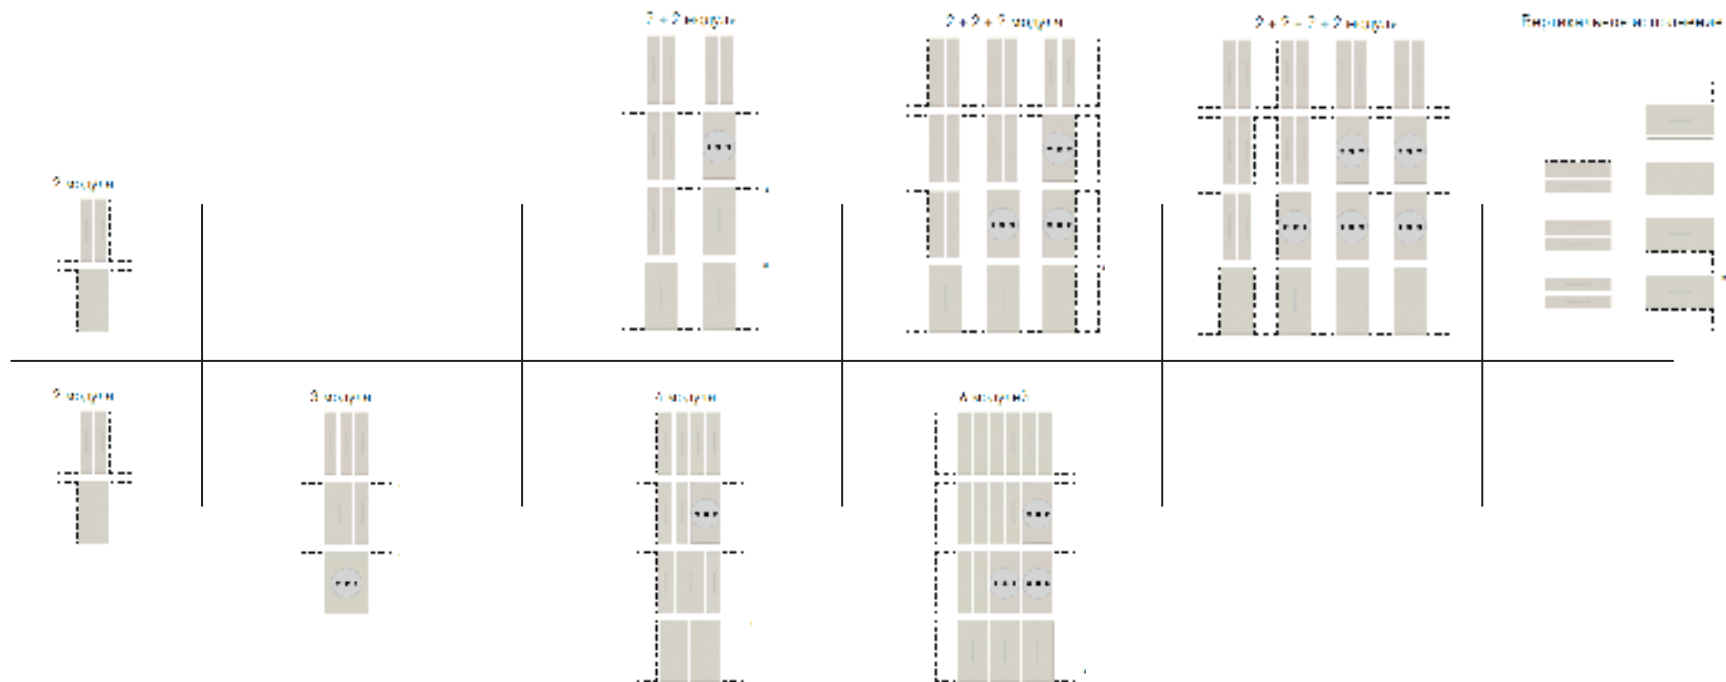

## Немецкий стандарт

Рамка 2 модуля:  
Розетка – 2 модуля

Рамка 2+2 модуля:  
Розетка Schuko +USB type C – 2 модуля  
+ светильник – 2 модуля

Рамка 2+2+2 модуля:  
Выключатель – 2 модуля  
(3 шт)

Немецкая модульность (71мм)

Итальянская модульность