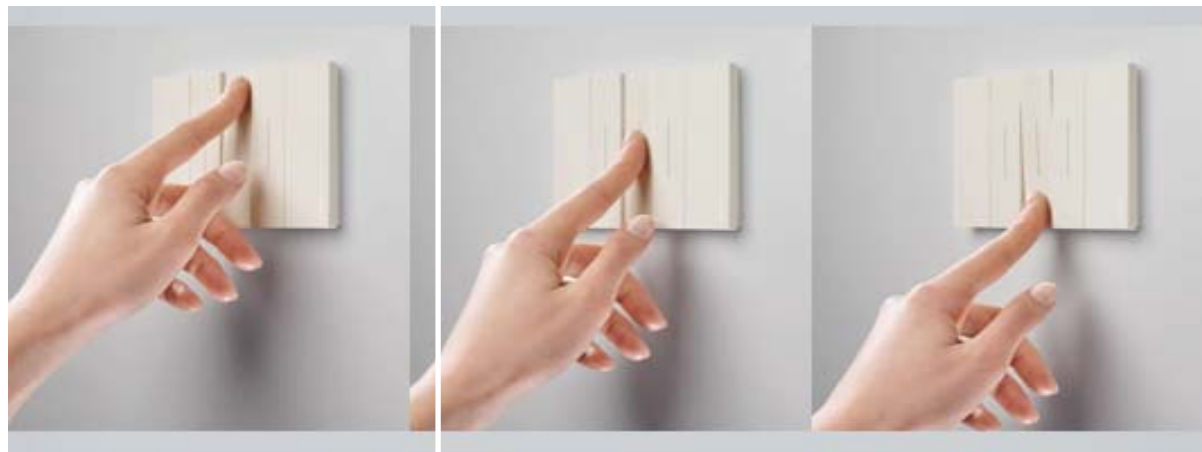

# Система “Full touch”

**СВЕТ ВКЛЮЧАЕТСЯ И ВЫКЛЮЧАЕТСЯ  
при нажатии на любую поверхность клавиши**

**после нажатия клавиша  
возвращается в исходное положение.**

## Идеальное прилегание рамки к стене «Парящая рамка»

Гибкий подрамник, расположенный на обратной стороне декоративной рамки, **может скрыть любые неровности.**