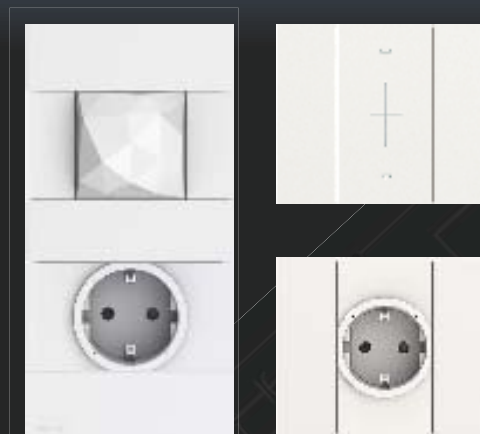

# LIVING NOW WITH NETATMO

ИЮНЬ 2021

LIVING  
NOW

ВСЕГДА УМНЫЕ ФУНКЦИИ.....НАША ОСНОВНАЯ СТРАТЕГИЯ

ТРАДИЦИОННЫЕ  
изделия

ЭВОЛЮЦИЯ  
→

Living NOW  
with  
NETATMO

Традиционный монтаж